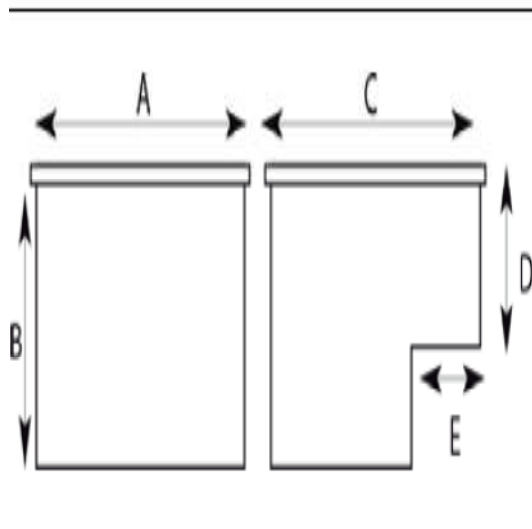

. Made in polyester and fibre glass.
 . Excellent finish in gel coat.
 . Light lid, color green.
 . Body in color marfil.

➤ **MEDIDAS CAJON:**

MODELO MODEL	ENTERRADA MINI COANIP
CODIGO CODE	6300
VOLUMEN (M3) VOLUME (M3)	1
*FILTRO *FILTER	400-500
A mm (ancho)	850
B mm (altura)	740
C mm(fondo)	850
D mm	570
E mm	240

CASETAS ANIP

HOUSING ANIP

- **VACIA**
EMPTY
- **ENTERRADA**
BURIED

ESP

Prefabricado en poliéster y fibra de vidrio.
Excelente acabado exterior en gel coat.
Tapa ligera con visagras y en color verde.
Base de la caseta en color marfil.

ENG

. Made in polyester and fibre glass.
. Excellent finish in gel coat.
. Light lit, color green.
. Body in color marfil.

MODELO MODEL	MINI	PEQUEÑA	MEDIANA
CODIGO CODE	P15.6022	P15.0100	P15.0650
VOLUMEN (M3) VOLUME (M3)	1	1	1,2
*FILTRO *FILTER	400-500	400-500	650
A mm (ancho)	1000	1000	1100
B mm (altura)	750	900	970
C mm(fondo)	1000	1000	1130
D mm	560	570	625
E mm	190	330	345