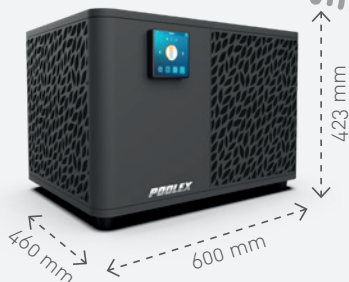

SPAWER
Bombas de calor para spa

ICESPA

La potencia del Full Inverter desde -25°C

- Ultra silenciosa
- Reversible caliente / frío
- Control a través de conexión Wifi
- Compatible con cualquier spa
- Compatible 50 y 60Hz
- Pantalla táctil remota integrada
- Control de calefacción auxiliar integrado - relé opcional
- Control de bomba de circulación auxiliar integrado - relé opcional

La IceSpa es la bomba de calor para spas especialmente diseñada para los climas más extremos.

Al funcionar desde -25°C, podrá calentar su spa en medio de las cumbres nevadas y disfrutar del espectáculo con total tranquilidad.

Ideal para spas de hasta 1,5m3, spas de natación y baños nórdicos, cumplirá sus expectativas.

GRAN PANTALLA TÁCTIL REMOTA

CONTROL A TRAVÉS DE CONEXIÓN WIFI

Kit de conexión hidráulica Plug & Play (opcional)