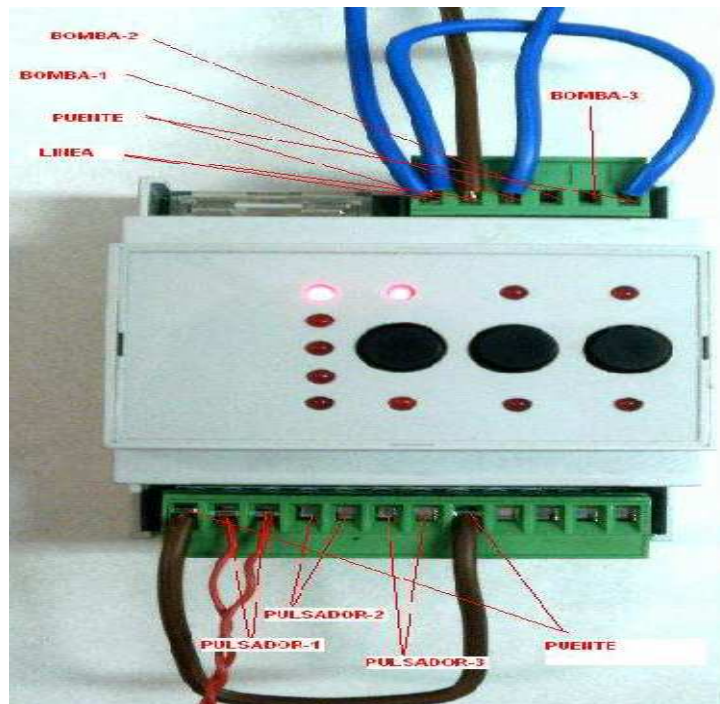

PULSADOR PIEZOELECTRICO Y CENTRALITA
PIEZO ELECTRIC PUSHBUTTON SWITCH AND CONTROL

ESP.

- PULSADOR FABRICADO EN ABS
- CONTROLA EL FUNCIONAMIENTO DE 3 BOMBAS INDEPENDIENTES

ENG.

- MADE IN ABS SWITCH
- CONTROL 3 PUMPS INDEPENDENTS

MODELO MODEL	CODIGO CODE	ALIMENT. POWER SUPPLY	UDS. QTY
PULSADOR POM PUSH BUTTOM SWITCH	003049099	24V AC	1
BASE	6613	-	1
PULSADOR CON BASE	P27.6624	24V AC	1
CENTRALITA 3 P. CONTROL 3 P.	P27.4312	220V AC	1