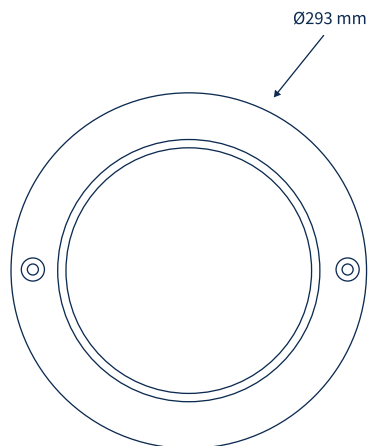

Embellecedor **ABS** para proyector PAR56B-P**MEDIDAS**

250 mm

39,5 mm

INSTALACION

Aro embellecedor inox para proyectores planos.
Stainless steel beauty ring for flat spotlights.

Medidas/

Dimensions

BOMBILLA PAR 56