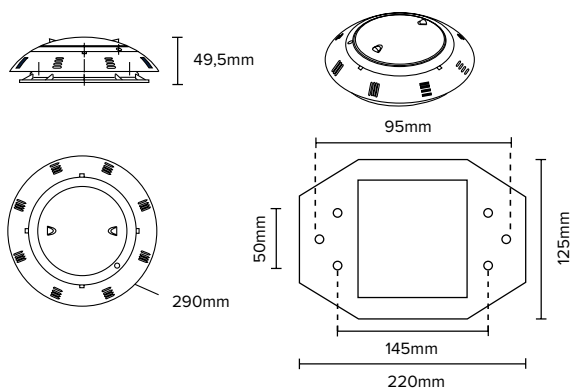

PROYECTORES PLANOS PARA PISCINA

FLAT SPOTLIGHTS FOR SWIMMING POOL

12V_{AC}

IP68