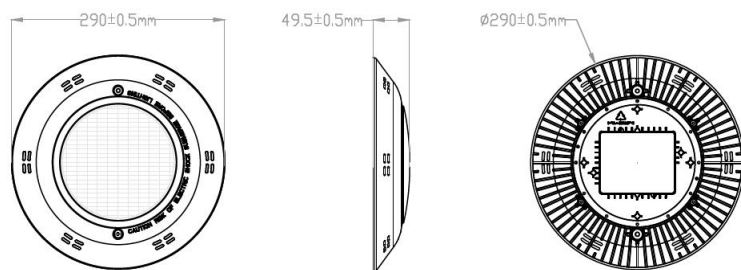

PROYECTORES PLANOS PARA PISCINA

FLAT SPOTLIGHTS FOR SWIMMING POOL

12V_{AC}

IP68

Referencia <i>Reference</i>	Temp. Color <i>Color Temp.</i>	Tipo LED <i>LED type</i>	Flujo luminoso <i>Lumen output</i>	Alimentación <i>Power Supply</i>	Consumo <i>Power</i>	Control <i>Control</i>	Medidas <i>Size</i>	IP <i>IP</i>
PEPLED252RGB		2835	520lm	12V _{AC}	25W	Pulsador / <i>Push button</i>	290x49,5mm 68	
PEPLED252RGB16		2835	520lm	12V _{AC}	25W	Controlador 16/ <i>Controller 16</i>	290x49,5mm 68	
PEPLED252B		2835	1800lm	12V _{AC}	25W	-	290x49,5mm 68	
PEPLED252B-BC		2835	1800lm	12V _{AC}	25W	-	290x49,5mm 68	
PEPLEDCONECT						Conjunto racord trasero / <i>Rear connector set</i>	290x49,5mm 68	
INOXPEPLED/2						Aro embellecedor inox / <i>Stainless steel beauty ring</i>	290x49,5mm 68	