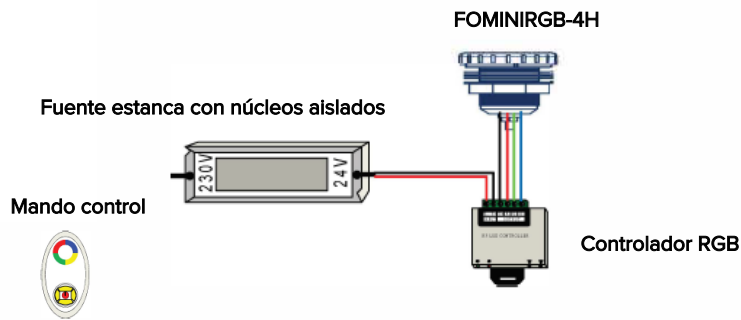

(3) Fijar la lámpara con tornillos / Fix the lamp with screws

(4) Acabado / Finish

Esquema de conexión /Circuit diagram

circuito simple

circuito múltiples proyectores

(3) Fijar la lámpara con tornillos / Fix the lamp with screws

(4) Acabado / Finish

Esquema de conexión / Circuit diagram

circuito simple

circuito múltiples proyectores

Esquema de conexión RGB /RGB circuit diagram

Instalación circuito simple.

Instalación circuito multiple

Embellecedor **ABS** para proyector PAR56B-P**MEDIDAS**

250 mm

39,5 mm

INSTALACION

Aro embellecedor inox para proyectores planos.
Stainless steel beauty ring for flat spotlights.

Medidas/

Dimensions

BOMBILLA PAR 56