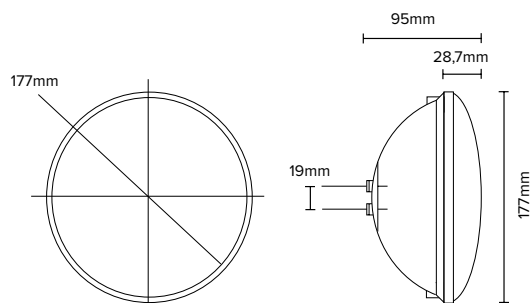

BOMBILLA PAR 56

PAR56 BULB

12V_{AC}

IP68

Referencia <i>Reference</i>	Temp. Color <i>Color Temp.</i>	Tipo LED <i>LED type</i>	Flujo luminoso <i>Lumen output</i>	Alimentación <i>Power Supply</i>	Consumo <i>Power</i>	Control <i>Control</i>	Medidas <i>Size</i>	IP <i>IP</i>
PAR56B252LED	6000 K	2835	1800lm	12V_{AC}	25W		177x95mm	68
PAR56B252LED-BC	3000 K	2835	1800lm	12V_{AC}	25W		177x95mm	68