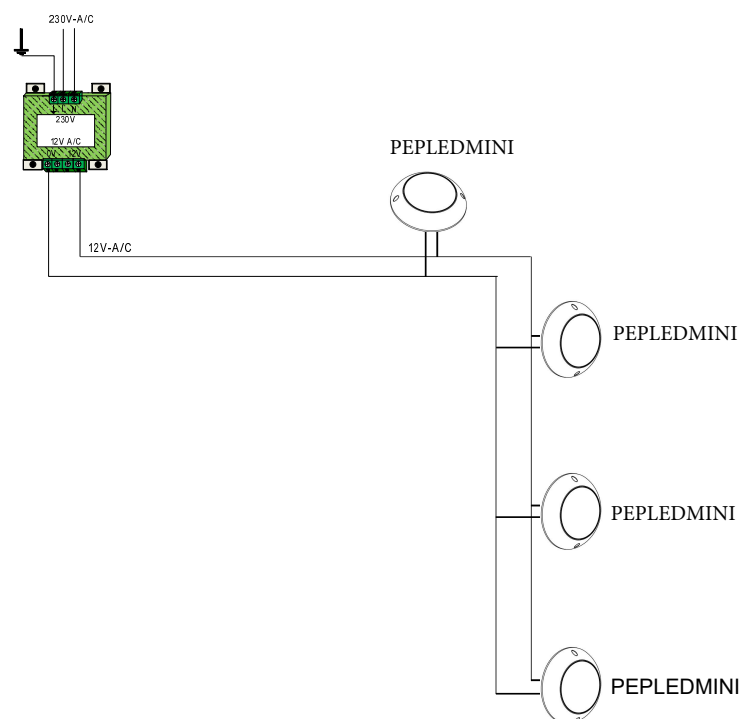

(3) Fijar la lámpara con tornillos / Fix the lamp with screws

(4) Acabado / Finish

Esquema de conexión /Circuit diagram

circuito simple

circuito múltiples proyectores

(3) Fijar la lámpara con tornillos / Fix the lamp with screws

(4) Acabado / Finish

Esquema de conexión / Circuit diagram

circuito simple

circuito múltiples proyectores

Esquema de conexión RGB /RGB circuit diagram

Instalación circuito simple.

Instalación circuito multiple

Embellecedor **ABS** para proyector PAR56B-P**MEDIDAS**

250 mm

39,5 mm

INSTALACION

Aro embellecedor inox para proyectores planos.
Stainless steel beauty ring for flat spotlights.

Medidas/

Dimensions

BOMBILLA PAR 56