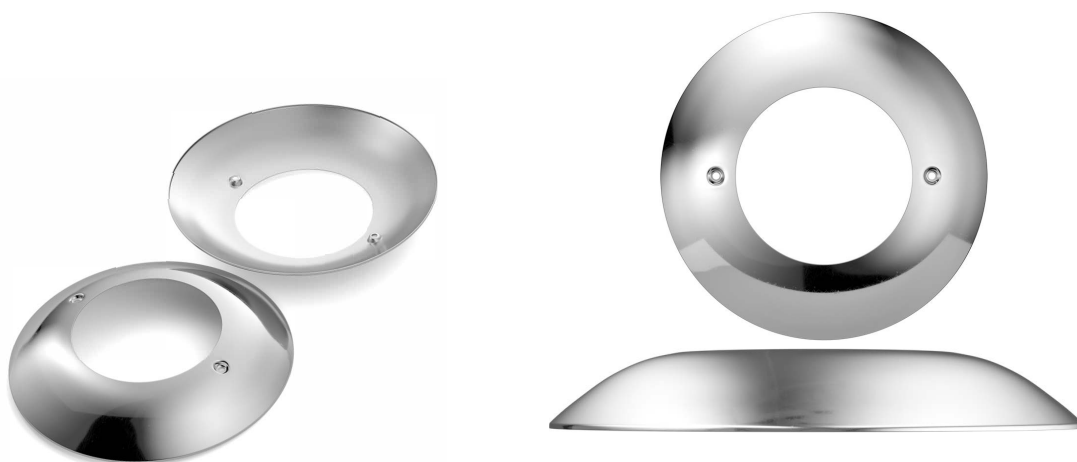

Embellecedor **ABS** para proyector PAR56B-P**MEDIDAS**

250 mm

39,5 mm

INSTALACION

Aro embellecedor inox para proyectores planos.
Stainless steel beauty ring for flat spotlights.

Medidas/

Dimensions

BOMBILLA PAR 56