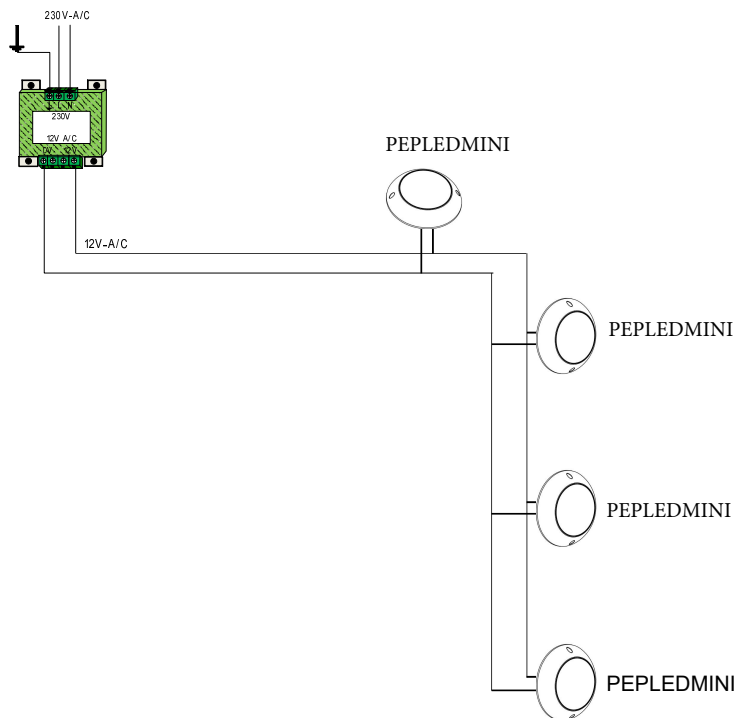

(3) Fijar la lámpara con tornillos / Fix the lamp with screws

(4) Acabado / Finish

Esquema de conexión /Circuit diagram

circuito simple

circuito múltiples proyectores

(3) Fijar la lámpara con tornillos / Fix the lamp with screws

(4) Acabado / Finish

Esquema de conexión / Circuit diagram

circuito simple

circuito múltiples proyectores

Esquema de conexión RGB /RGB circuit diagram

Instalación circuito simple.

Instalación circuito multiple

Embellecedor **ABS** para proyector PAR56B-P**MEDIDAS**

250 mm

39,5 mm

INSTALACION

Aro embellecedor inox para proyectores planos.
Stainless steel beauty ring for flat spotlights.

Medidas/

Dimensions

BOMBILLA PAR 56