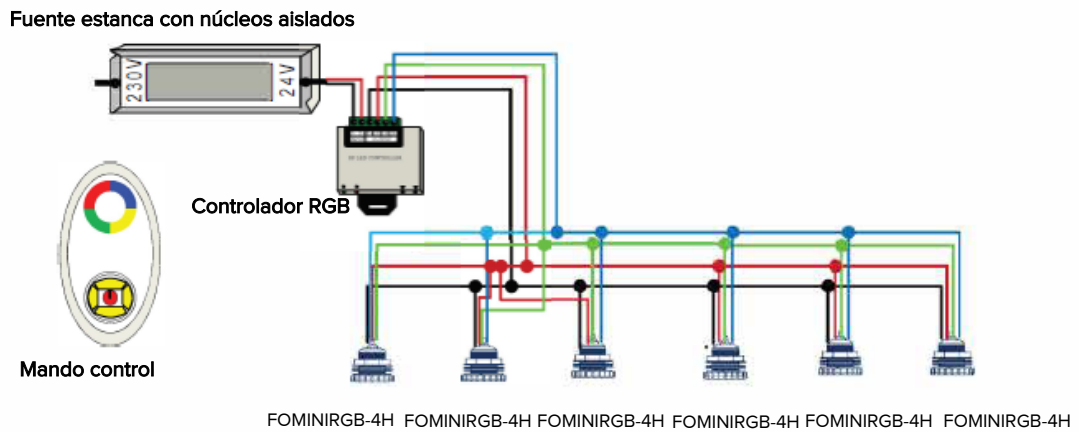

(3) Fijar la lámpara con tornillos / Fix the lamp with screws

(4) Acabado / Finish

Esquema de conexión /Circuit diagram

circuito simple

circuito múltiples proyectores

(3) Fijar la lámpara con tornillos / Fix the lamp with screws

(4) Acabado / Finish

Esquema de conexión / Circuit diagram

circuito simple

circuito múltiples proyectores

Esquema de conexión RGB /RGB circuit diagram

Instalación circuito simple.

Instalación circuito multiple

Embellecedor **ABS** para proyector PAR56B-P**MEDIDAS**

250 mm

39,5 mm

INSTALACION

Aro embellecedor inox para proyectores planos.
Stainless steel beauty ring for flat spotlights.

Medidas/

Dimensions

BOMBILLA PAR 56