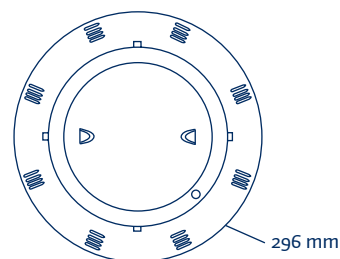

## PROYECTORES PLANOS PARA PISCINA SWIMMING POOL FLAT SPOTLIGHTS

Proyectores planos para piscina de obra. Incluye todos los accesorios de instalación y funcionamiento.

Spotlights flat for pool. It includes all accessories installation and operation.

88,68 mm

296 mm

	COLOR COLOR	LED LED	TIPO TYPE	CONTROL CONTROL	FLUJO LUM. LUM. FLOW	CONEXIÓN CONNECTION
PEPLED252RGB		252	3528	por pulsador / by pushbutton	1100 lm	Cables / Wires
PEPLED252RGB16		252	3528	con controlador 16 / by controller 16	1100 lm	Cables / Wires
PEPLED252B		252	3528	-	1200 lm	Cables / Wires
PEPLEDCONNECT				Conjunto de racord trasero / Rear connector set		
INOXPEPLED				Aro embellecedor inox para proyectores planos / Stainless steel accessory for flat spotlights		